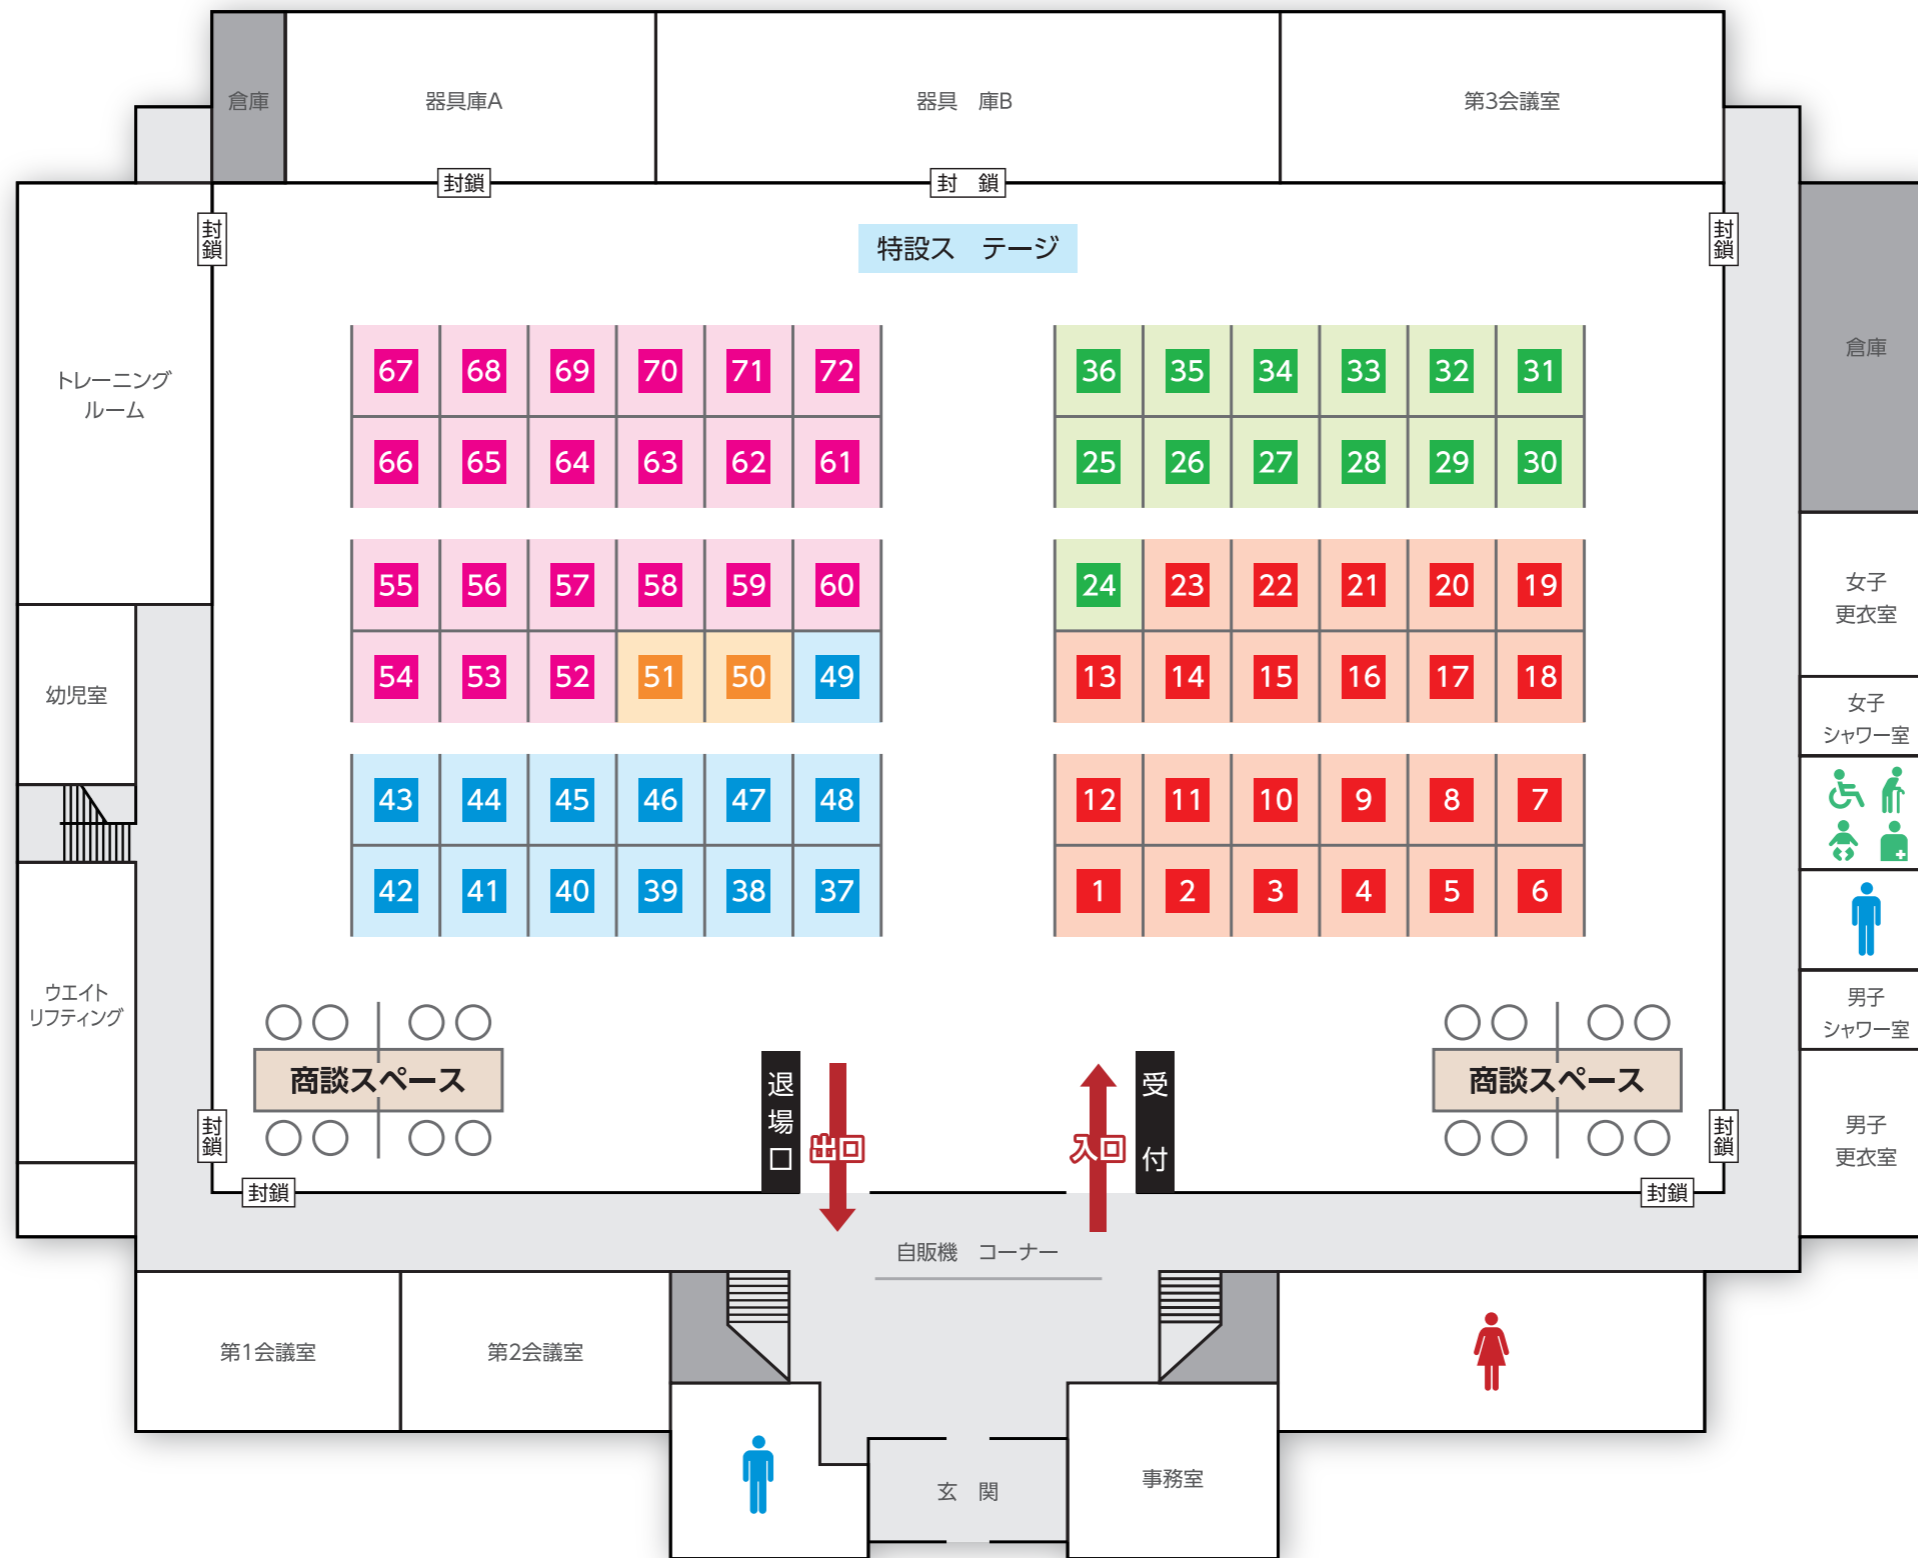

出展企業一覧 [業種別]

■ 製造業 ■ 卸小売 ■ 建設業 ■ 運輸業 ■ サービス業

1 | 23	製造業	1	株式会社 北岡鉄工所
		2	イタニアルミ(株)
		3	三浜紙器(株)
		4	東洋鋳鉄(株)
		5	株式会社 平本精機
		6	株式会社 VCT
		7	株式会社 暁石饅
		8	株式会社 宏和工業
		9	有限会社 モデル技研
		10	有限会社 コーナン工業
		11	株式会社 名阪ステンレス工業
		12	有限会社 豊和精機
		13	株式会社 パックスアライブ
		14	有限会社 ホウダテクニカル
		15	株式会社 箱音
		16	糸伍(株)
		17	株式会社 森喜酒造
		18	株式会社 リアルプロダクト
		19	株式会社 アイシス
		20	株式会社 富士製作所
		21	株式会社 スキルエンジニアリング
		22	株式会社 前野段ボール
		23	株式会社 あいカンパニー
24 | 36	卸小売	24	株式会社 寿被服
		25	IGトレーディング(株)
		26	株式会社 加藤塗料
		27	株式会社 稲藤
		28	株式会社 三泗計測機
		29	株式会社 トワサイクル
		30	日印食品開発(有)
		31	株式会社 欣栄堂
		32	株式会社 日本ワード
		33	株式会社 エマウ
		34	株式会社 KS産業
		35	株式会社 MECCI
		36	有限会社 小原本舗大徳屋長久

37 | 49	建設業	37	Y tec		
		38	RE電力(株)		
		39	株式会社 barrier		
		40	株式会社 指勘建具工芸		
		41	株式会社 サンシステム		
		42	株式会社 マツザキ		
		43	株式会社 ツルタ建築社		
		44	株式会社 中村組		
		45	株式会社 堀田建設		
		46	株式会社 乾建設		
50 | 51	運輸業	50	株式会社 HIJIRI		
		51	株式会社 ミヤマトータルソリューション		
		52 | 72	サービス業	52	株式会社 伊勢安
				53	株式会社 友創
				54	北勢総合リース(株)
55	株式会社 O-GOE				
56	プロセスサポート(有)				
57	株式会社 北栄				
58	株式会社 伊賀 ヒルホテルサンピア伊賀				
59	株式会社 菰野デザイン研究所				
60	鈴鹿防災(株)				
61	株式会社 フジコウ				
62	株式会社 i & f ホールディングス				
63	株式会社 Eプレゼンス				
64	株式会社 アトラス				
65	株式会社 イー・エス・コーポレーション				
66	佐藤写真館				
67	株式会社 SAMEサービス				
68	名南M&A(株)				
69	セコム三重(株)				
70	株式会社 日本中小企業福祉事業財団/日本フルハップ				
71	株式会社 アドバンスコープ				
72	株式会社 シー・ティー・ワイ				

※2026年5月11日現在の情報です。※会場は実際のレイアウトと異なる場合がございます。 ※会場内には、一般の施設利用者もおります。※会場内での飲食はご遠慮ください。※ゴミは、指定のゴミ箱に捨てていただくか、各自でお持ち帰りください。