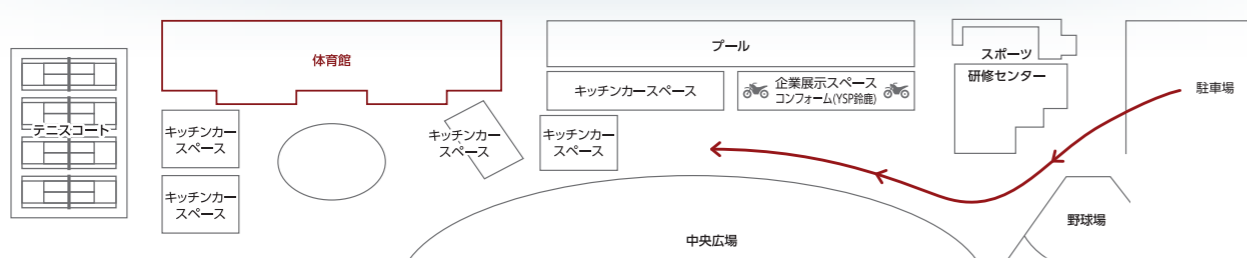

※2026年5月11日現在の情報です。※内容は変更になる可能性もございます。掲載の写真やイラストはイメージです。

自動車の場合

亀山ICから
国道1号線で名古屋方面へ(約2km)
→県道647号線すぐ

公共交通機関の場合

JR亀山駅から
亀山市バス「さわやか号」・西野公園口下車・
徒歩(西へ約400メートル)

会場周辺図

出展企業名	ブースNo.	ページ	出展企業名	ブースNo.	ページ	出展企業名	ブースNo.	ページ
ア RE電力(株)	38	14	(有)コーナン工業	10	9	(株)HIJIRI	50	16
(株)i & f ホールディングス	62	18	(株)寿被服	24	11	(株)平本精機	5	8
(株)あいカンパニー	23	11	(株)菰野デザイン研究所	59	17	(株)VCT	6	8
(株)アイシス	19	11	(株)指勘建具工芸	40	14	(株)フジコウ	61	18
IGトレーディング(株)	25	12	佐藤写真館	66	18	(株)富士製作所	20	11
暁石(株)	7	9	(株)三泗計測機	28	12	プロセスサポート(有)	56	17
(株)アドバンスコープ	71	19	(株)サンシステム	41	14	(有)ホウダテクニカル	14	10
(株)アトラス	64	18	(株)シー・ティー・ワイ	72	19	(有)豊和精機	12	9
(株)Eプレゼンス	63	18	(株)スキルエンジニアリング	21	11	(株)北栄	57	17
(株)イー・エス・コーポレーション	65	18	(株)スルタ建装社	43	15	北勢綜合リース(株)	54	16
(株)伊賀 ヒルホテルサンピア伊賀	58	17	鈴鹿防災(株)	60	17	堀田建設(株)	45	15
(株)伊勢安	52	16	(株)SAMEサービス	67	19			
イタニアルミ(株)	2	8	セコム三重(株)	69	19	マ 前野段ボール(株)	22	11
糸伍(株)	16	10				(株)マツザキ	42	14
(株)稲藤	27	12	タ (株)ツルタ建装社	43	15	三浜紙器(株)	3	8
(株)乾建設	46	15	東洋鋳鉄(株)	4	8	(株)ミヤマトータルイノベーション	51	16
(株)エマウ	33	13	(株)トワサイクル	29	12	名南M&A(株)	68	19
(株)O-GOE	55	17				(株)名阪ステンレス工業	11	9
(有)小原木本舗大徳屋長久	36	13	ナ (株)中村組	44	15	(株)MECCI	35	13
			日印食品開発(有)	30	12	森喜酒造(株)	17	10
			(有)日新商会	49	16			
カ (株)加藤建築	47	15	朝日本中小企業福祉事業財団(略称/日本フルハツ)	70	19	ヤ (有)柳モデル技研	9	9
加藤塗料(株)	26	12	日本ワード(株)	32	13	(株)友創	53	16
(株)北岡鉄工所	1	8						
(株)欣榮堂	31	13	ハ (株)箱音	15	10	ラ (株)リアルプロダクト	18	10
(株)KS産業	34	13	パックスアライブ(株)	13	10			
(株)K's tech	48	15	(株)barrier	39	14	ワ Y tec	37	14
宏和工業(株)	8	9						